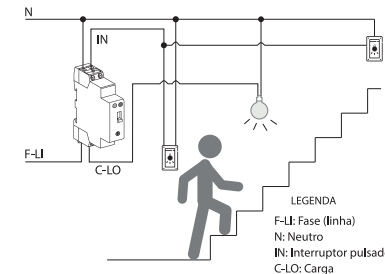

CARACTERÍSTICAS

- Tensão: 100 - 240V~ 50/60Hz
- Ajustes de tempo: de 30 segundos à 60 minutos, com marcações nos tempos de 30 segundos, 3, 10, 15 ou 60 minutos
- Função APS: Sistema de autoproteção contra defeitos na instalação, ocasionado por pulsador trancado (LED vermelho aceso). A minuteria desligará as lâmpadas, voltando a funcionar após o problema ser solucionado
- LEDs indicativos: cor verde, indica carga ligada; vermelho, pulsador acionado ou trancado
- EZNEON: permite o uso de pulsadores

- com neon (corrente máxima de 50mA)
- Função chave: AUTO-ON-OFF
- Recontagem de tempo após a última chamada
- Fixação: trilho DIN 35 mm
- Produzido em material plástico antichama
- Especial para quadros elétricos
- Temperatura de operação: -5°C até +55°C

INSTALAÇÃO

- Certifique-se que a rede elétrica esteja desenergizada durante a instalação
- Fixe o contator no trilho DIN 35mm
- Recomenda-se que o dimensionamento e a instalação sejam feitos por profissional qualificado
- Conecte os fios de acordo com o esquema de montagem
- Maiores informações em www.exatron.com.br