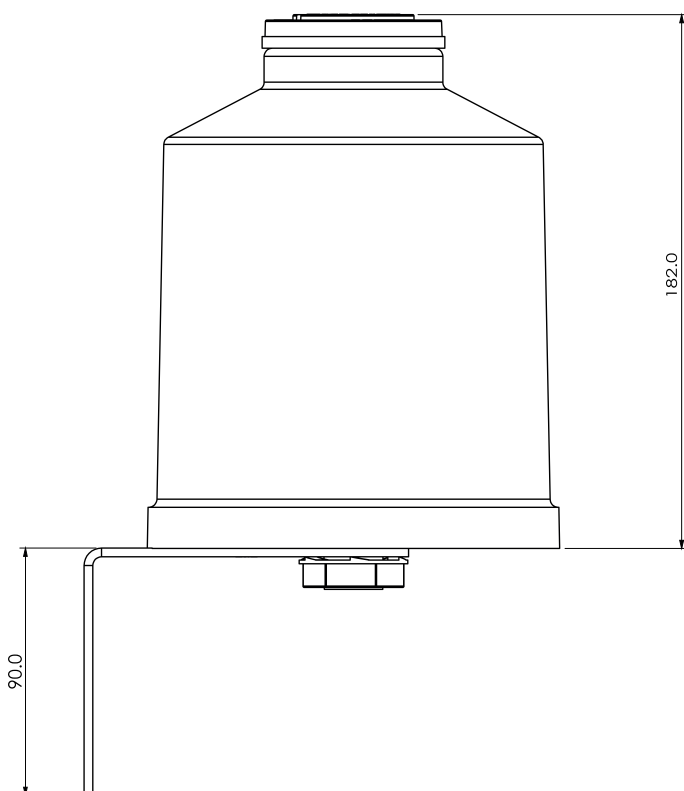

## Características mecânicas

Estrutura (case):	Material:	Corpo em alumínio e base em resina poliamida reforçada (nylon).
	Cor:	Prata (alumínio)
Grau de proteção (IP):	IP54	
Dimensões:	Ø150x173x182 mm	

Vista frontal