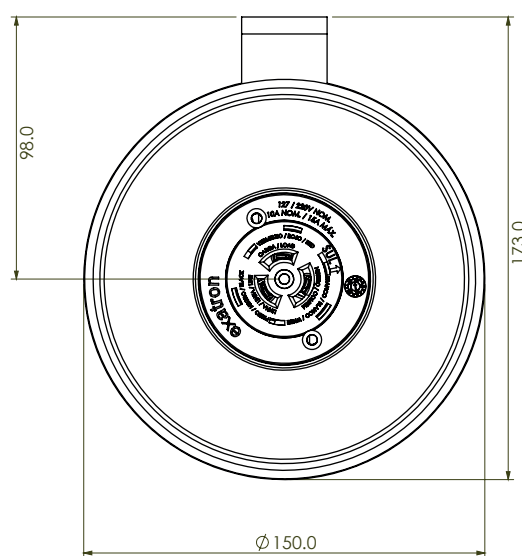

Vista superior

Atenção

A instalação deve ser feita por profissional capacitado. Para a sua segurança, desligue a chave geral no momento da instalação.