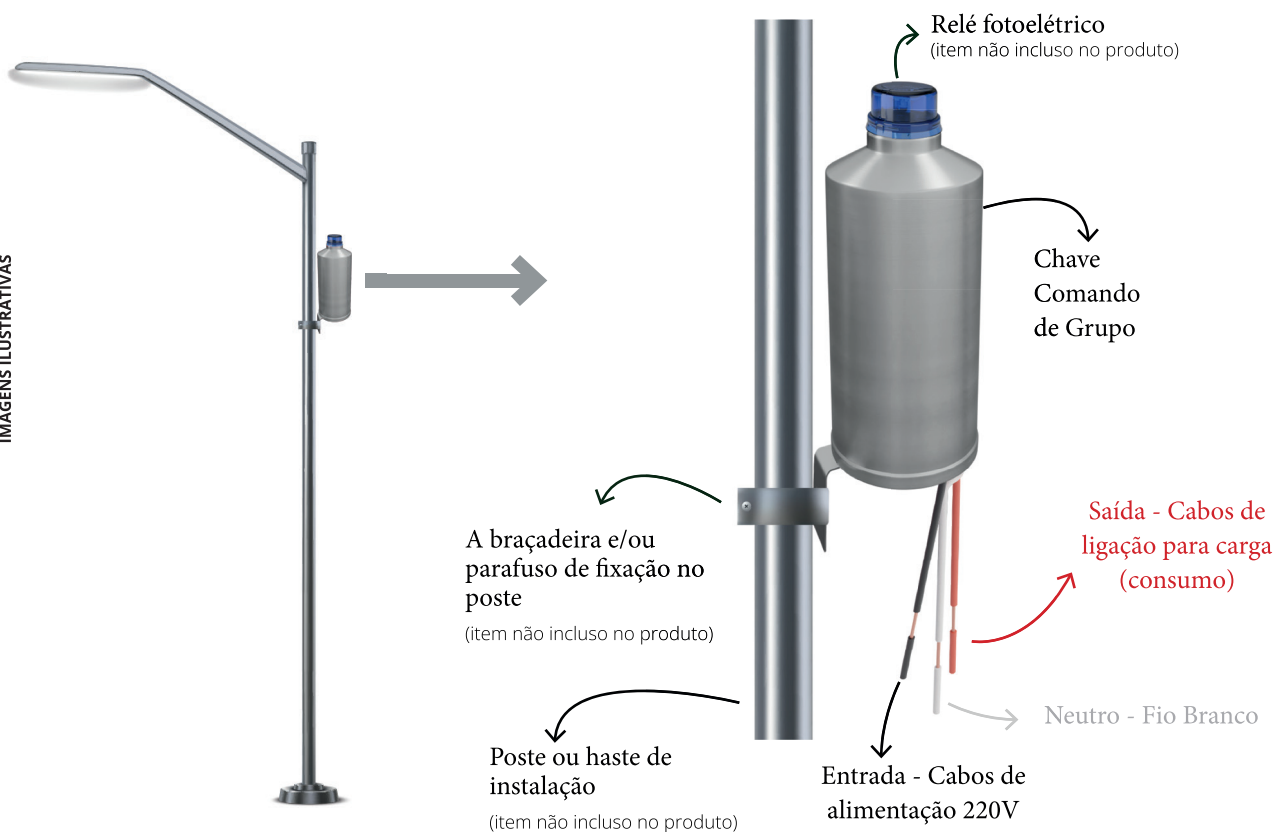

## Características mecânicas

Estrutura (case):	Material:	Corpo em alumínio e base em resina poliamida reforçada (nylon).
	Cor:	Prata (alumínio)
Grau de proteção (IP):	IP54	
Dimensões:	Ø150x173x182 mm	

Vista frontal

Vista superior

## Esquema de ligação elétrica

Chave comando de grupo monopolar  
- Ligação Fase/Neutro 220V

## Instalação

IMAGENS ILUSTRATIVAS