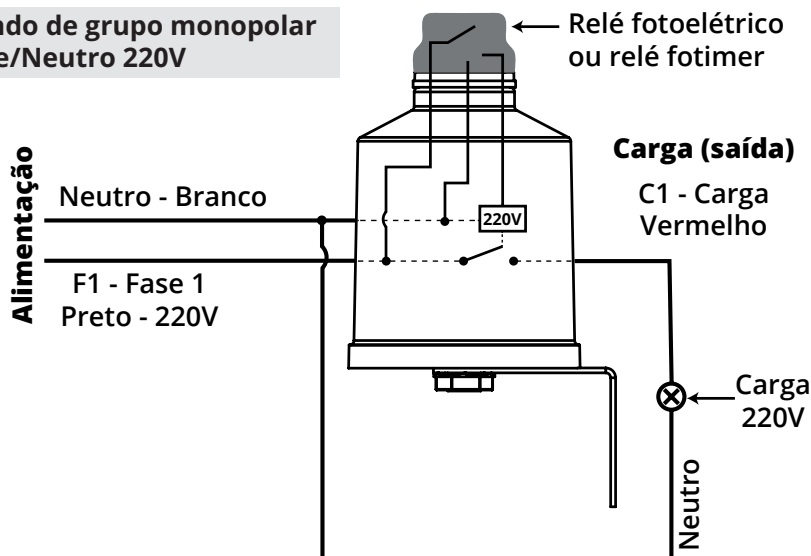

Esquema de ligação elétrica

Chave comando de grupo monopolar
- Ligação Fase/Neutro 220V